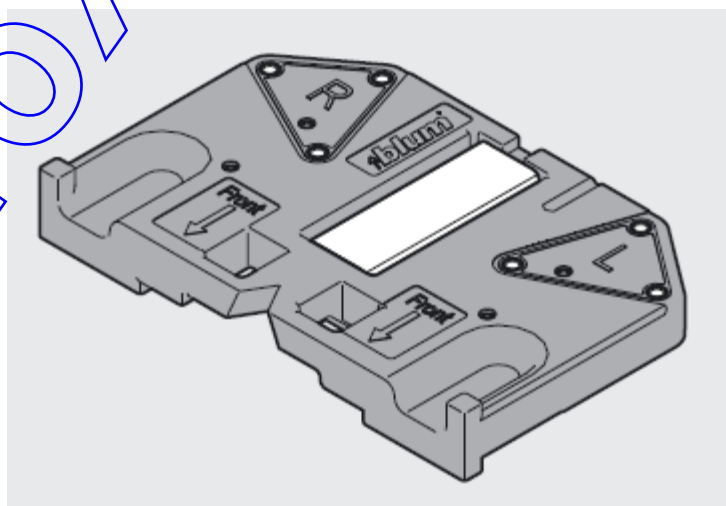

Sablon de gaurit

- pentru pregaurirea pozitiilor de fixare pentru unitatea de blocare si unitatea de sincronizare

- pentru prelucrarea fundului de sertar, liber sau premontat.