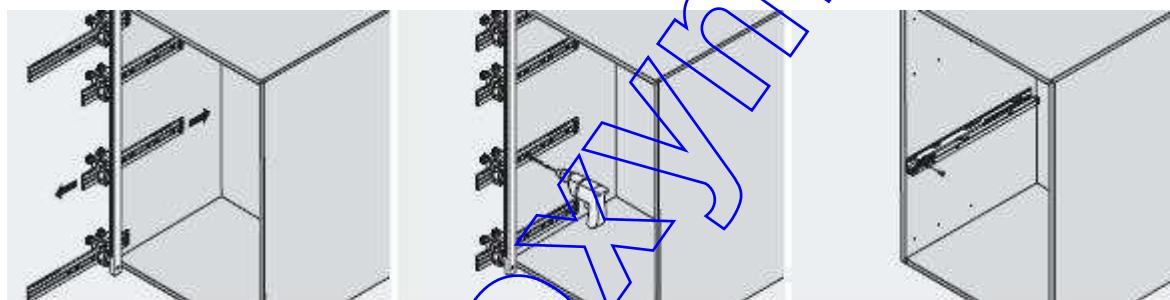

TANDEMBOX plus BLUMOTION

blum

Pagina 28

SABLON UNIVERSAL CU RIGLA

- reglarea pozitiei pe inaltime si pe adancime prin intermediul gradatiei
- sablonul de gaurit poate fi folosit pe corp asamblat, respectiv neasamblat
- utilizabil la mai multe grupe de produse
- potrivit pentru situatii de asezare aplicate si încadrate
- pentru euro-suruburi si suruburi pentru lemn
- este disponibila si o versiune de sablon singular
- limitator de adancime gaurire diam. 5 mm, bucsa de reducere diam. 2,5 mm

PRET :   **163.51 € - sablon universal cu rigla**
                  44.54 € - sablon universalsimplu

Corpurile de șablon pot fi reglate pe adâncime. Astfel, pot fi rezolvate și situațiile de poziționare încadrate

Se realizează găurile pentru șinele de corp Ø 2,5 mm (șuruburi pt lemn) sau Ø 5 mm (euro-șuruburi)

Montați șinele de corp