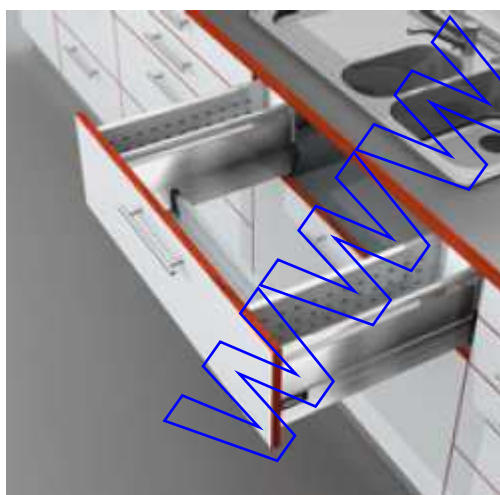

Tandembox sub chiuveta
Inaltime D - laterala sertar 83 mm
Cu un set lonjeron si BOXSIDE

Lungime, greutate suportata:

	Gri	alb	inox
- 450 mm, 30 kg –	77.76 €	71.58 €	88.35 €
- 500 mm, 30 kg –	81.38 €	74.24 €	85.68 €
- 550 mm, 30 kg –	92.59 €	-	-
- 600 mm, 50 kg –	-	-	-
- 650 mm, 50 kg –	-	-	-