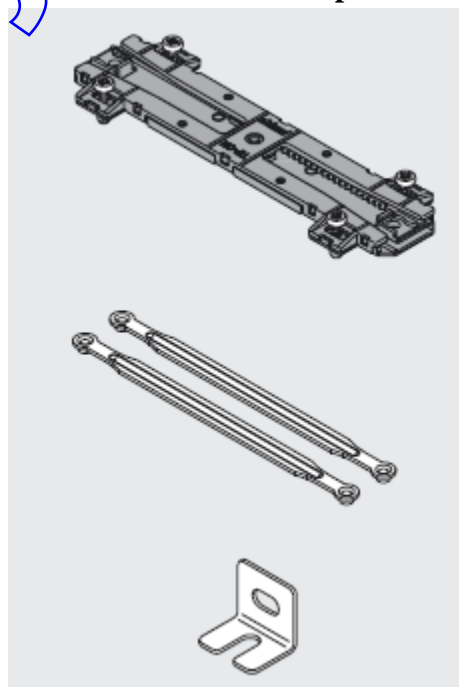

TIP-ON pentru TANDEMBOX

Sustinerea mecanica a deschiderii pentru mobila fara manere

blum

LISTĂ DE PREȚ

pagina 8

La sertarele TANDEMBOX cu TIP-ON , actionarea este mecanica prin apasare pentru aruncarea sertarului in afara dar acest lucru se face in detrimentul amortizarii de tip BLUMOTION deci intoarcerea sertarului trebuie facuta manual si impins pana la capat pentru a-l cupla cu declansatorul.

NU SE MOTEAZA MANER pe sertarele ce folosesc glisiera cu TIP-ON, deschiderea prin tragere normala duce la deteriorarea produsului !!!

Unitate de sincronizare – se recomanda utilizarea acesteia la o latime mai mare a corpului de 550 mm pentru o buna functionare pe toata suprafata frontului in momentul apasarii .

Dimensiuni latime interioara corp:

508 - 570 mm, corp 600 mm	-	5.14 €
558 - 620 mm, corp 650 mm	-	5.21 €
608 - 670 mm, corp 700 mm	-	5.21 €
658 - 720 mm, corp 750 mm	-	5.27 €
708 - 770 mm, corp 800 mm	-	5.27 €
758 - 820 mm, corp 850 mm	-	5.33 €
808 - 870 mm, corp 900 mm	-	5.33 €
858 - 920 mm, corp 950 mm	-	5.40 €
908 - 970 mm, corp 1000 mm	-	5.40 €
958 - 1020 mm, corp 1050 mm	-	5.46 €
1008 - 1070 mm, corp 1100 mm	-	5.46 €
1058 - 1120 mm, corp 1150 mm	-	5.53 €
1108 - 1170 mm, corp 1200 mm	-	5.53 €