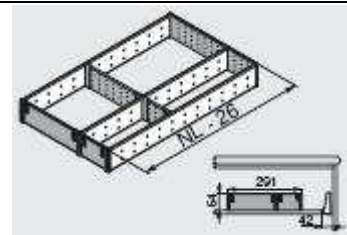

Set pentru ustensile – 291 mm

Lungime corp :

450 mm - 26.31 €

500 mm - 29.13 €

550 mm - 36.19 €

600 mm - 0.00 €

650 mm - 0.00 €

Set pentru ustensile – 200 mm