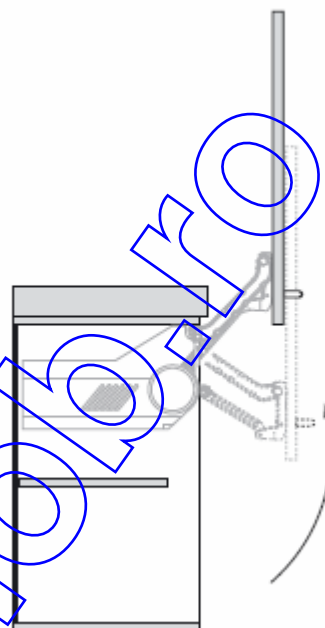

*** sistemul se poate monta pe ramă de aluminiu lată folosind cuplaj de pal

LISTĂ DE PREȚ

5 sisteme în funcție de factorul de putere și
4 tipuri de brațe

| | | |
|--|---|-----------|
| Sistem L21, L23 | - | 40.50 €* |
| Sistem L25, L27 | - | 43.79 €* |
| Sistem L29 | - | 65.35 € * |
| Braț 300-350 mm | - | 24.48 € * |
| Braț 350-400 mm | - | 26.78 € * |
| Braț 400-550 mm | - | 27.76 € * |
| Braț 450-580 mm | - | 30.39 € * |
| Bară stabilizare (lungime 1061 mm) | - | 8.04 € * |
| Piesă de legătură bară | - | 8.17 € * |
| Cuplaje (2 buc) | - | 0.82 € * |
| Cuplaj pentru ramă de aluminiu îngustă (2 buc) | - | 8.31 € * |