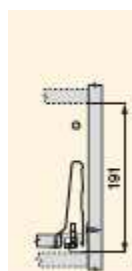

TANDEMBOX inaltime C – laterala sertar 115 mm Cu 1 set lonjeron

Lungime, greutate suportata:

	gri	alb
- 400 mm, 30 kg –	-	-
- 450 mm, 30 kg –	42.90 €	41.73 €
- 500 mm, 30 kg –	43.53 €	42.36 €
- 550 mm, 30 kg –	46.42 €	-
- 450 mm, 50 kg –	45.40 €	44.23 €
- 500 mm, 50 kg –	46.01 €	44.84 €
- 550 mm, 50 kg –	49.09 €	-
- 600 mm, 50 kg –	-	-
- 650 mm, 50 kg –	-	-