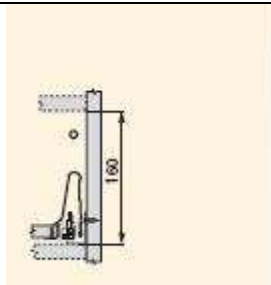

TANDEMBOX inaltime B

- cuplaj plastic B
- front interior
- maner tip limba (optional)
- maner tip limba (optional)