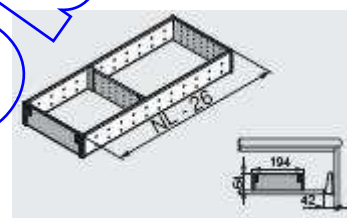

ORGA-LINE PENTRU LATIMI SPECIALE

Set pentru ustensile - 194 mm

Lungime corp :

450 mm - 18.03 €

500 mm - 19.91 €

550 mm - 24.61 €

600 mm - 0.00 €

650 mm - 0.00 €