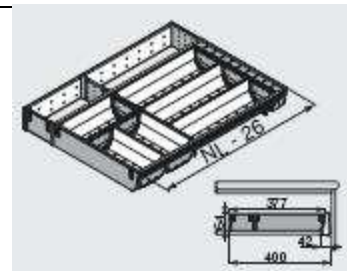

Set pentru ustensile – 377 mm

Lungime corp :

450 mm - 39.91 €

500 mm - 50.83 €

550 mm - 57.95 €

600 mm - 0.00 €

650 mm - 0.00 €