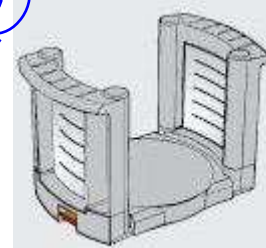

5 cutite lama scurta si 4 cutite lama lunga

17.61 €

Suport pentru farfurii plastic + inox

Diametru farfurii 180-320 mm

Inaltime totala 171 mm

Inaltime depozitare farfurii 144mm

37.14 €

Tava pentru sticle din inox - latime corp de 300 mm