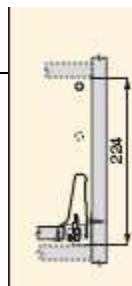

TANDEMBOX inaltime D - laterala sertar 83 mm

cu 2 seturi lonjeroane

Lungime, greutate suportata:

	gri	alb	inox	aluminium
- 350 mm, 30 kg –	36.01 €	-	-	-
- 400 mm, 30 kg –	37.18 €	-	-	-
- 450 mm, 30 kg –	37.96 €	35.34 €	5462 €	-
- 500 mm, 30 kg –	38.73 €	36.56 €	5545 €	49.35 €
- 550 mm, 30 kg –	43.14 €	39.71 €	6068 €	-
- 450 mm, 50 kg –	40.62 €	38.00 €	5729 €	-
- 500 mm, 50 kg –	41.40 €	39.23 €	5812 €	52.02 €
- 550 mm, 50 kg –	45.81 €	42.38 €	6335 €	-
- 600 mm, 50 kg –	48.79 €	-	-	-
- 650 mm, 50 kg –	52.02 €	-	-	-