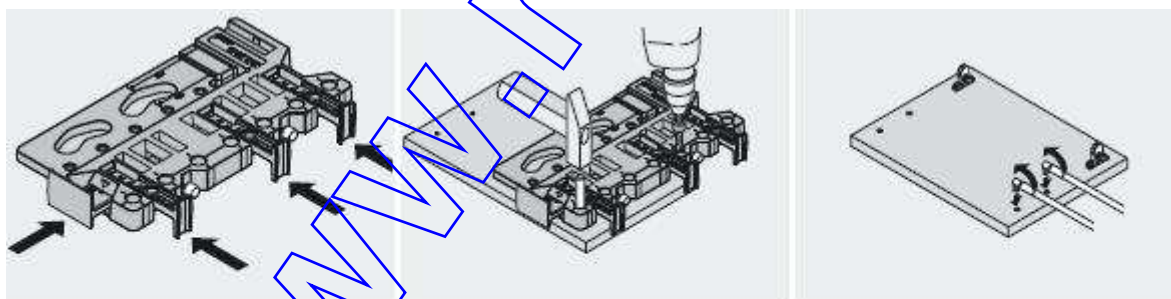

Sablon de gaurit universal 32.65 € + TVA

Se reglează opritorii cu ajutorul gradației

Se găurește poziția de fixare (burghiu Ø 10 mm) sau se punctează

Se montează cuplajele de front și lonjeroanele INSERTA

Exemplu :
Prelucrarea frontului
la TANDEMBOX