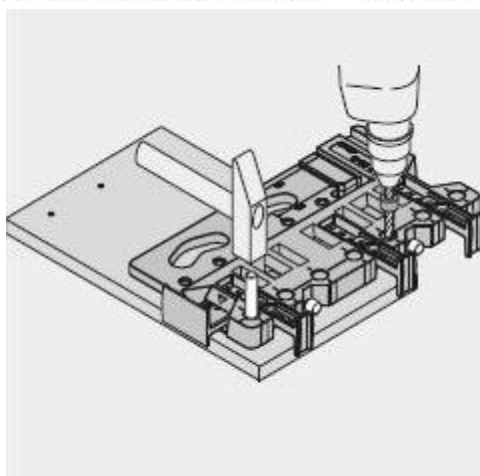

SABLOANE DE PRELUCRARE

SABLON DE GAURIT UNIVERSAL

- pentru marcarea sau pregaurirea locaselor de fixare pentru cuplajele de front, inclusiv lonjeroane, pentru spatele de sertar si fundul de sertar (numai METABOX C15 – varianta cu gheare).
- pentru prelucrarea altor feronerii Blum
- sablonul de gaurit universal contine:
  - 1 buc. Limitator adancime de gaurire pt. Burghiu diam. 5 mm
  - 1 buc. Limitator adancime de gaurire pt burghiu diam. 10 mm
  - 1 buc. Punctator diam 5 mm
  - 1 buc. Punctator diam 10 mm
- potrivit pt. METABOX, TANDEMBOX, AVENTOS

Sablon de gaurit universal 32.65 € + TVA

Se reglează opritorii cu ajutorul gradației

Se găurește poziția de fixare (burghiu Ø 10 mm) sau se punctează

Se montează cuplajele de front și lonjeroanele INSERTA

Exemplu :
Prelucrarea frontului
la TANDEMBOX