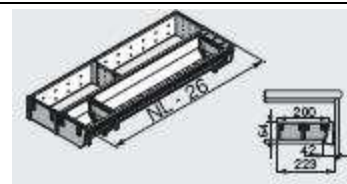

Lungime corp :

450 mm - 28.22 €

500 mm - 33.83 €

550 mm - 0.00 €

600 mm - 0.00 €

650 mm - 0.00 €

Set pentru ustensile – 377 mm

Lungime corp :