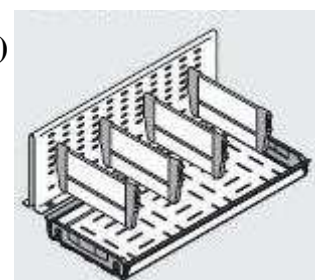

set pt sticle cu tava inox pt latime corp de 300 mm

Lungime : (la corp de 450 mm lungime contine 3 piese despartitoare)

	Gri	alb	inox
450 mm	- 62.76 €	63.46 €	82.64 €
500 mm	- 72.49 €	71.50 €	96.41 €
550 mm	- 79.04 €	0.00 €	103.60 €
600 mm	- 0.00 €	0.00 €	0.00 €
650 mm	- 0.00 €	0.00 €	0.00 €