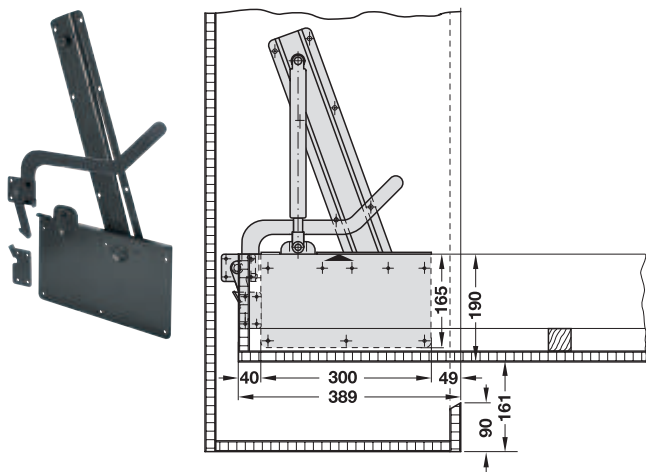

→ **Piesă pentru incorporare transversală**

Set de livrare

- 1 pereche feronomie pat rabatabil cu suport rotativ și bolțuri de preluare pentru piston cu gaz
- 2 piese de siguranță
- 1 zăvor de siguranță cu placă de blocaj
- 1 set material de fixare
- 1 instrucțiuni de montare

Montare

- Respectați schița de montaj și instrucțiunile de montare.
- Asigurați-vă că fundamentul este potrivit pentru fixarea pieselor de siguranță.
- Asigurați paturile rabatabile cu piese de siguranță împotriva rabatării.

Piston cu gaz

Greutate pat

Selectarea corectă a pistonului de gaz se face după dimensiunea patului. Greutatea patului se calculează ca sumă a greutăților cutiei patului, a somierei, a saltelei și a lenjeriei de pat.

- Execuție: tensionat cu bandă de tensionare

Greutate pat kg	Forță propulsie N	Nr. articol
40	400	271.99.122
50	500	271.99.140
60	600	271.99.168
70	700	271.99.186
80	800	271.99.202

Ambalaj: 1 bucată